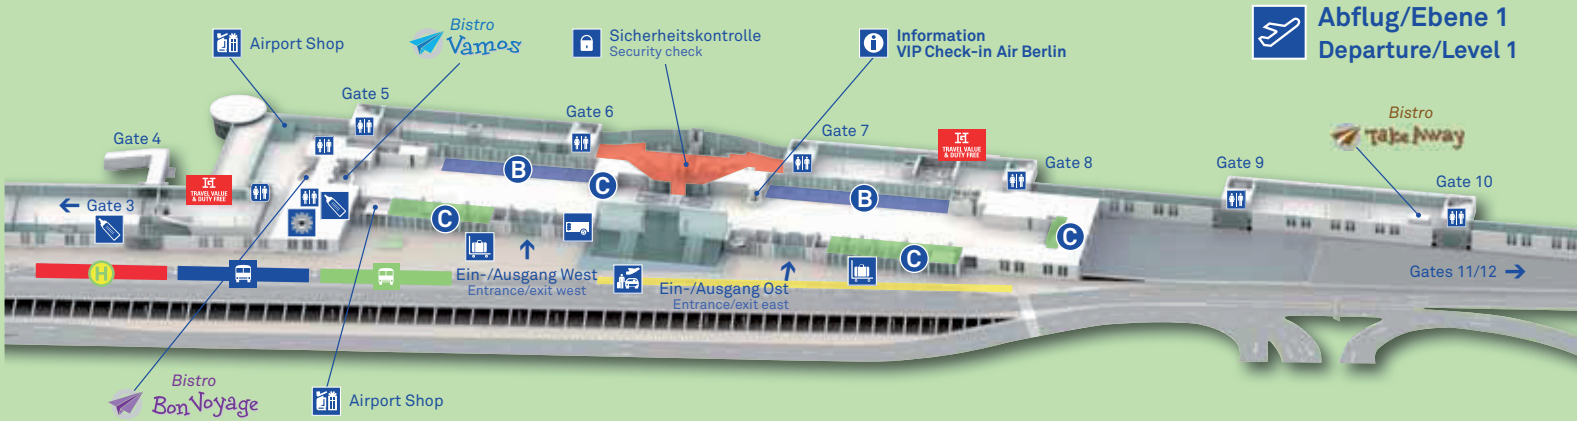

# Dortmund Airport 21

Näher als man denkt.

Im gesamten Terminalgebäude ist das Rauchen nicht gestattet.  
In the entire terminal building smoking is not permitted.

Galerie/Ebene 2  
Gallery/Level 2

Abflug/Ebene 1  
Departure/Level 1

Ankunft/Ebene 0  
Arrival/Level 0

Kartenlegende/Key to map:

- |   |   |   |  |   |  |   |
|---|---|---|--|---|--|---|
| <b>A</b> Reisemarkt<br>Travel agencies                      | <b>B</b> Check-in Counter                             | <b>C</b> Ticket Counter                         | <b>D</b> Autovermieter<br>Car rental companies | AirportExpress<br>Airport Shuttle           | Be- und Entladezone<br>Loading zone        | Besucherterasse<br>Visitors' viewing area |
| Bundespolizei/Polizei/Zoll<br>Federal police/Police/Customs | Duty Free Shop<br>Duty Free shop                      | EC-Automat<br>Cash Terminal                     | Fundbüro<br>Lost & Found                       | Halteflächen Reisebusse<br>Stop for coaches | Kassensautomat<br>Parking payment machines | Kiss & Fly-Zone<br>Kiss & Fly-Zone        |
| Kofferwagen<br>Baggage trolleys                             | OPNV (Linie 440 u. C41)<br>Dortmund Transport & Taxis | Parkplatz-Pendelbus<br>Shuttle bus to car parks | Taxistände<br>Taxi stands                      | Toiletten<br>Rest rooms                     | Wickelraum<br>Baby room                    |   |