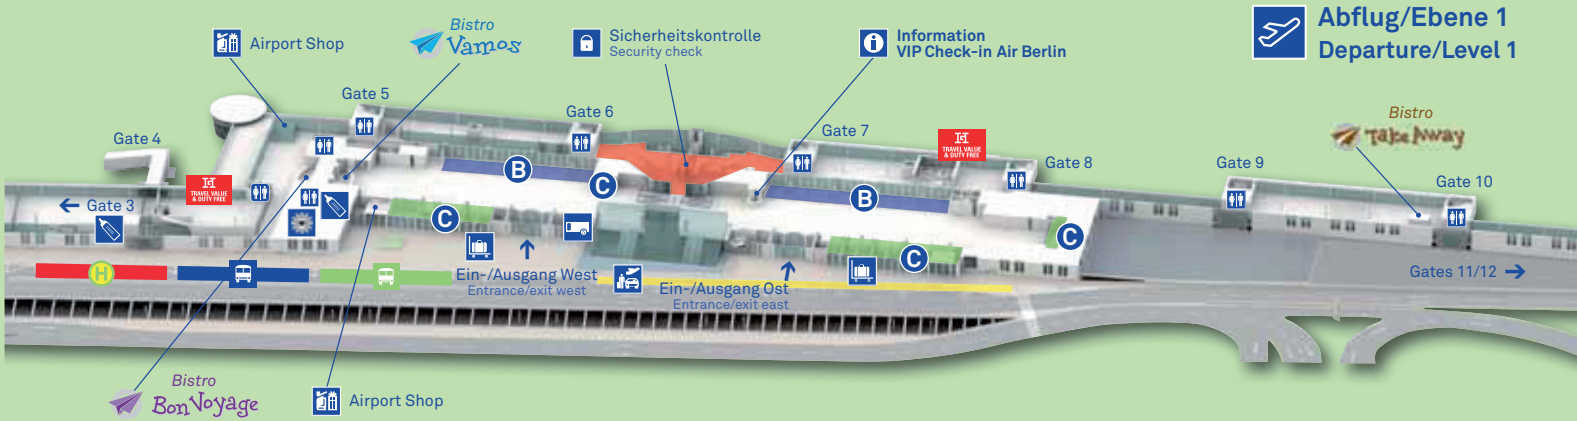

Dortmund Airport 21

Näher als man denkt.

Im gesamten Terminalgebäude ist das Rauchen nicht gestattet.
In the entire terminal building smoking is not permitted.

Galerie/Ebene 2
Gallery/Level 2

Abflug/Ebene 1
Departure/Level 1

Ankunft/Ebene 0
Arrival/Level 0

Kartenlegende/Key to map:

- | | | | | | | |
|---|---|---|--|---|--|---|
| A Reisemarkt
Travel agencies | B Check-in Counter | C Ticket Counter | D Autovermieter
Car rental companies | AirportExpress
Airport Shuttle | Be- und Entladezone
Loading zone | Besucherterasse
Visitors' viewing area |
| Bundespolizei/Polizei/Zoll
Federal police/Police/Customs | Duty Free Shop
Duty Free shop | EC-Automat
Cash Terminal | Fundbüro
Lost & Found | Halteflächen Reisebusse
Stop for coaches | Kassensautomat
Parking payment machines | Kiss & Fly-Zone
Kiss & Fly-Zone |
| Kofferwagen
Baggage trolleys | ÖPNV (Linie 440 u. C41)
Public transport (Lines 440 & C41) | Parkplatz-Pendelbus
Shuttle bus to car parks | Taxistände
Taxi stands | Toiletten
Rest rooms | Wickelraum
Baby room | |