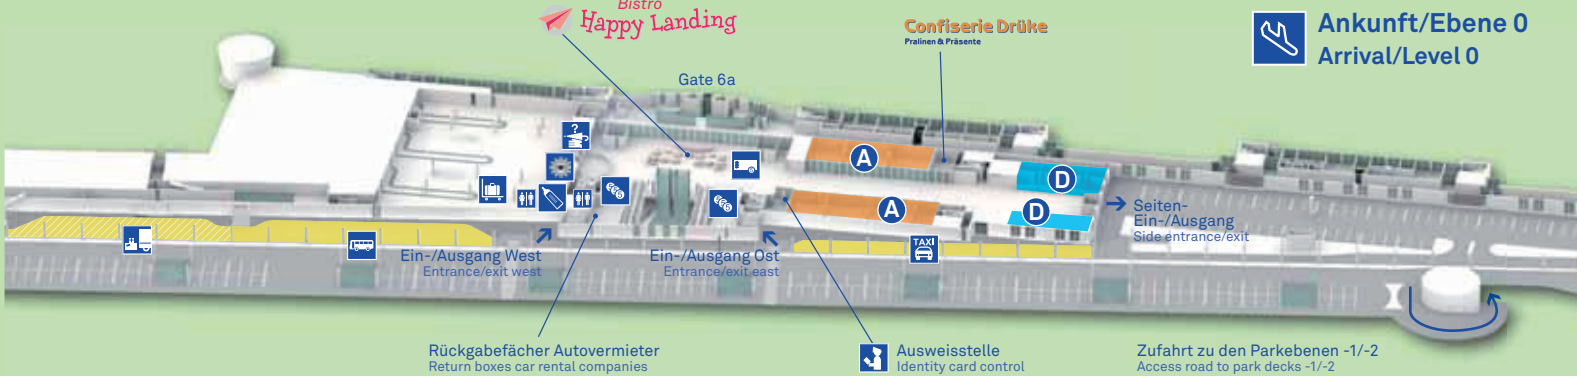

Dortmund Airport 21

Näher als man denkt.

Im gesamten Terminalgebäude ist das Rauchen nicht gestattet.
In the entire terminal building smoking is not permitted.

Galerie/Ebene 2
Gallery/Level 2

Abflug/Ebene 1
Departure/Level 1

Ankunft/Ebene 0
Arrival/Level 0

Kartenlegende/Key to map:

- | | | | | | | |
|---|---|---|--|---|--|---|
| A Reisemarkt
Travel agencies | B Check-in Counter | C Ticket Counter | D Autovermieter
Car rental companies | AirportExpress
Airport Shuttle | Be- und Entladezone
Loading zone | Besucherterasse
Visitors' viewing area |
| Bundespolizei/Polizei/Zoll
Federal police/Police/Customs | Duty Free Shop
Duty Free shop | EC-Automat
Cash Terminal | Fundbüro
Lost & Found | Halteflächen Reisebusse
Stop for coaches | Kassensautomat
Parking payment machines | Kiss & Fly-Zone
Kiss & Fly-Zone |
| Kofferwagen
Baggage trolleys | ÖPNV (Linie 440 u. C41)
Public transport (Lines 440 & C41) | Parkplatz-Pendelbus
Shuttle bus to car parks | Taxistände
Taxi stands | Toiletten
Rest rooms | Wickelraum
Baby room | |