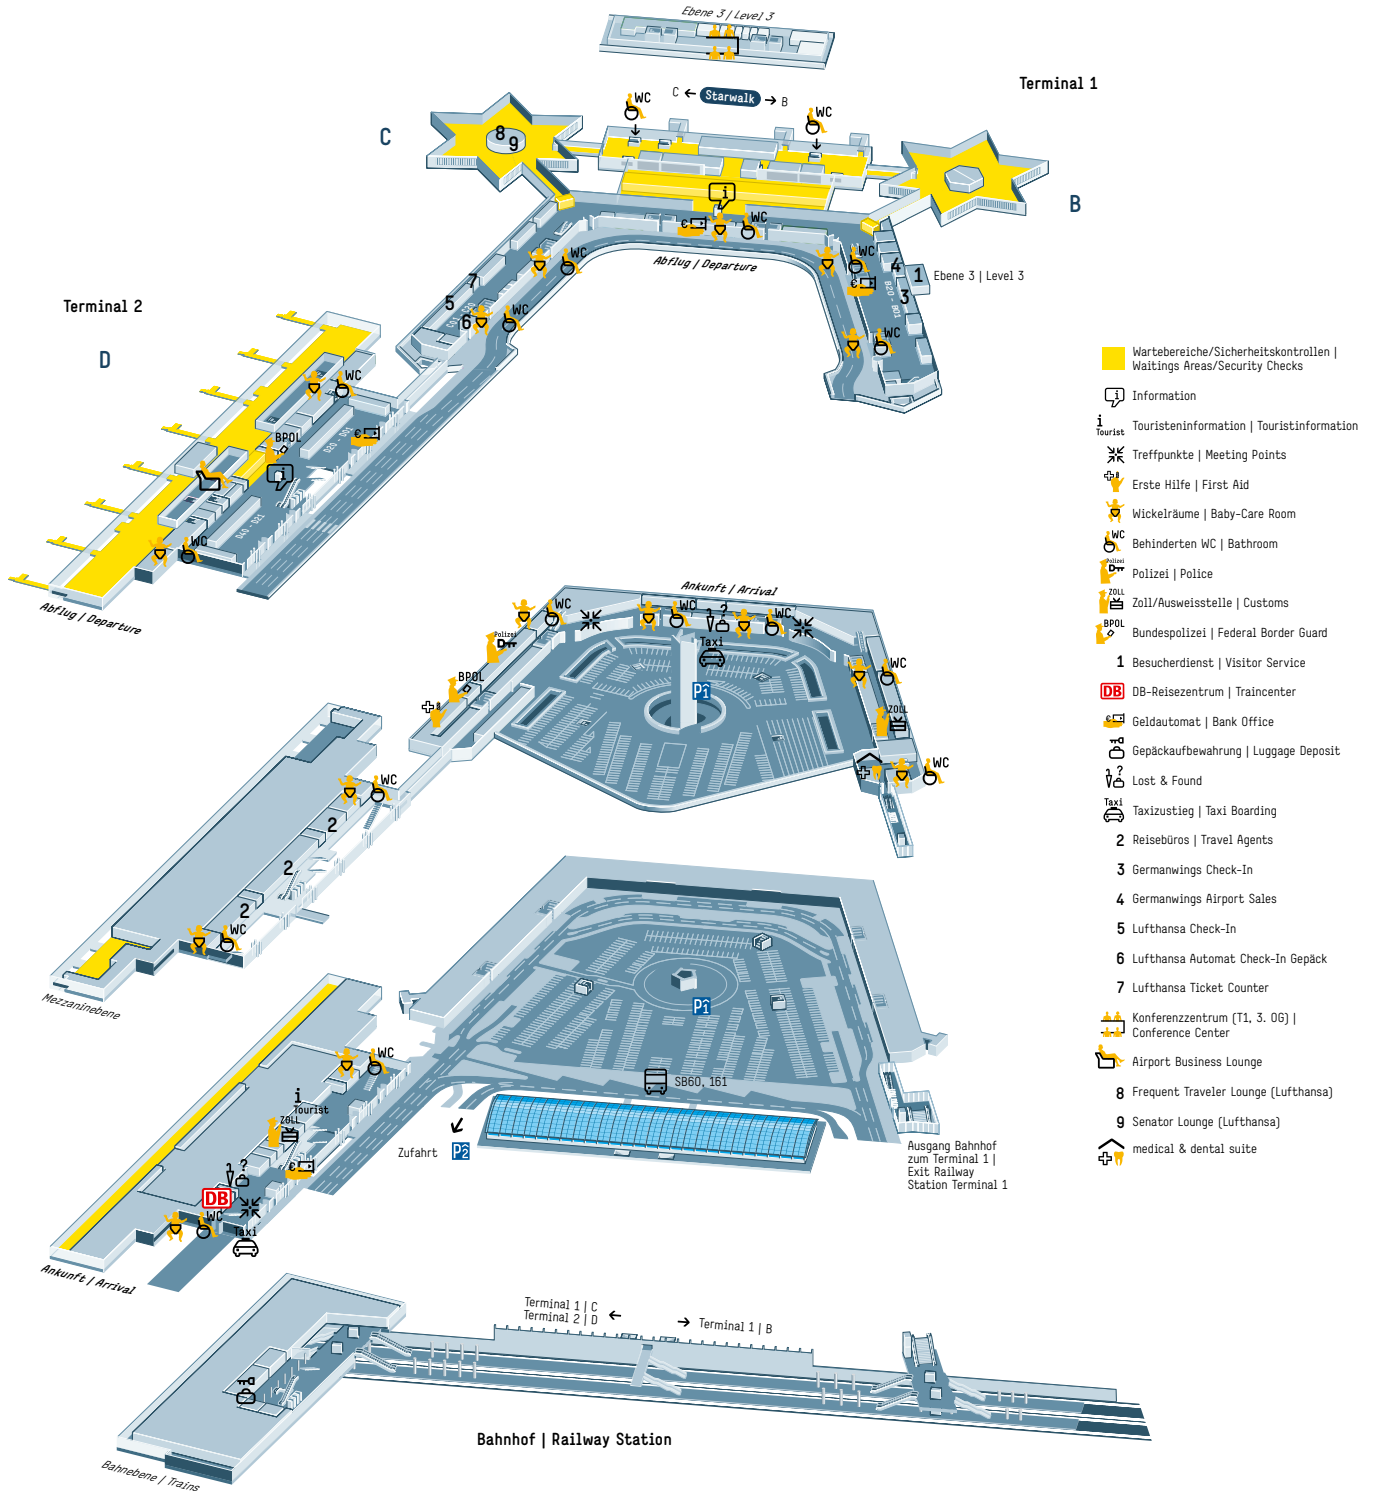

TERMINALWEGWEISER | TERMINAL GUIDE

Stand: 04.06.2009

- Wartebereiche/Sicherheitskontrollen | Waiting Areas/Security Checks
- Information
- Touristeninformation | Tourist Information
- Treffpunkte | Meeting Points
- Erste Hilfe | First Aid
- Wickelräume | Baby-Care Room
- Behinderten WC | Bathroom
- Polizei | Police
- Zoll/Ausweisstelle | Customs
- Bundespolizei | Federal Border Guard
- 1 Besucherdienst | Visitor Service
- DB-Reisezentrum | Traincenter
- Geldautomat | Bank Office
- Gepäckaufbewahrung | Luggage Deposit
- Lost & Found
- Taxizustieg | Taxi Boarding
- 2 Reisebüros | Travel Agents
- 3 Germanwings Check-In
- 4 Germanwings Airport Sales
- 5 Lufthansa Check-In
- 6 Lufthansa Automat Check-In Gepäck
- 7 Lufthansa Ticket Counter
- Konferenzzentrum (T1, 3, 06) | Conference Center
- Airport Business Lounge
- 8 Frequent Traveler Lounge (Lufthansa)
- 9 Senator Lounge (Lufthansa)
- medical & dental suite